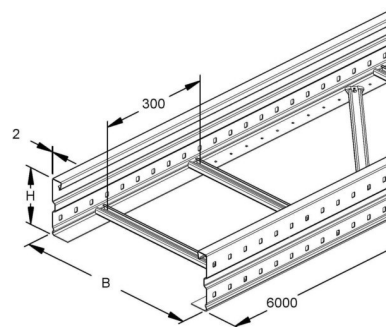

Cable ladder/wide span cable ladder Flat profile WSLM 150.300

Allgemeine Informationen

Products_Model	ET5402563
EAN	4013339893416
Producer	Niadax
Producer-Model	WSLM 150.300
Producer-Typ	WSLM 150.300
min. Order	
Class	Kabelleiter/Weitspannkabelleiter

Technische Informationen

Ausführung des Seitenholms

Seitenlochung

Ausführung der Sprosse

Befestigung der Sprosse

Höhe 150mm

Breite 300mm

Länge 6000mm

Sprossenmittenabstand 300mm

Weitspann-Ausführung

Geeignet für Funktionserhalt

Werkstoff

Rostfreier Stahl, gebeizt

Werkstoffgüte

Oberfläche

Farbe