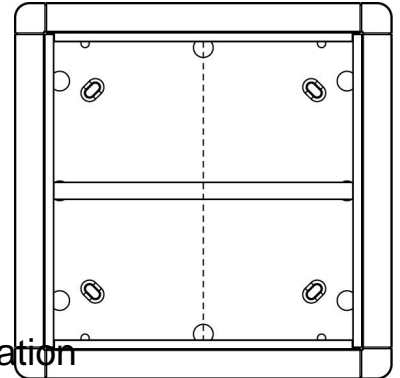

Mounting frame for door station 4 Aluminium 1883570

Allgemeine Informationen

Products_Model	ET7103359
EAN	4026529035510
Producer	Ritto
Producer-Model	1883570
Producer-Typ	1883570
min. Order	
Class	Montageelement für Türstation

Technische Informationen

Anzahl der Einheiten	
Diebstahlsicherung integrierbar	
Werkstoff	
Farbe	
Montageart	
Höhe	230mm
Breite	230mm
Tiefe	37mm

[Mounting frame for door station 4 Aluminium 1883570 online kaufen](#)