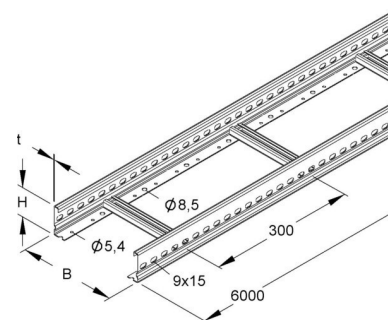

## Cable tray/wide span cable tray 60 mm 600 mm 2 mm 151C1-600-L63

### Allgemeine Informationen

Products_Model	ET5406798
EAN	4046847015339
Producer	Rico
Producer-Model	151C1-600-L63
Producer-Typ	151C1-600-L63
min. Order	
Class	Kabelrinne/Weitspannkabelrinne

### Technische Informationen

Höhe	60mm
Breite	600mm
Materialstärke	2mm
Länge	6000mm
Seitenlochung	
Montagelochung im Boden	
NATO-Lochbild	
Ausführung	
Weitspann-Ausführung	
Geeignet für Funktionserhalt	
Werkstoff	
Rostfreier Stahl, gebeizt	
Werkstoffgüte	
Oberfläche	
Farbe	

[Cable tray/wide span cable tray 60 mm 600 mm 2 mm 151C1-600-L63 online kaufen](#)