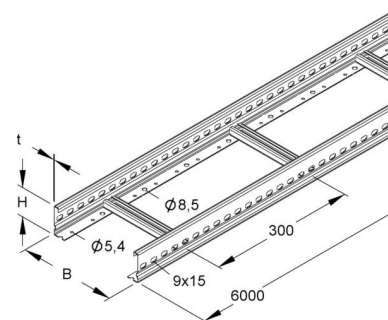

Cable tray/wide span cable tray 60 mm 600 mm 2 mm 151C1-600-L63

Allgemeine Informationen

Products_Model	ET5406798
EAN	4046847015339
Producer	Rico
Producer-Model	151C1-600-L63
Producer-Typ	151C1-600-L63
min. Order	
Class	Kabelrinne/Weitspannkabelrinne

Technische Informationen

Höhe	60mm
Breite	600mm
Materialstärke	2mm
Länge	6000mm
Seitenlochung	
Montagelochung im Boden	
NATO-Lochbild	
Ausführung	
Weitspann-Ausführung	
Geeignet für Funktionserhalt	
Werkstoff	
Rostfreier Stahl, gebeizt	
Werkstoffgüte	
Oberfläche	
Farbe	

[Cable tray/wide span cable tray 60 mm 600 mm 2 mm 151C1-600-L63 online kaufen](#)