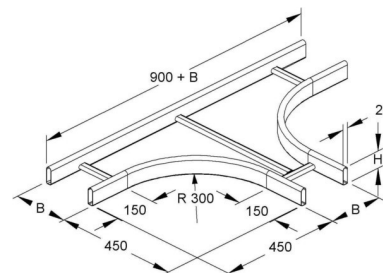

Tee for cable ladder Tube shape (closed) 60 mm KROT 60.125 F

Allgemeine Informationen

Products_Model	ET5404187
EAN	4013339850204
Producer	Niadax
Producer-Model	KROT 60.125 F
Producer-Typ	KROT 60.125 F
min. Order	
Class	T-Stück für Kabelleiter

Technische Informationen

Ausführung des Seitenholms

Ausführung der Sprosse

Kabelleiterhöhe 60mm

Kabelleiterbreite 100mm

Bauform

Weitspann-Ausführung

Geeignet für Funktionserhalt

Werkstoff

Rostfreier Stahl, gebeizt

Werkstoffgüte

Oberfläche

Farbe

[Tee for cable ladder Tube shape \(closed\) 60 mm KROT 60.125 F online kaufen](#)