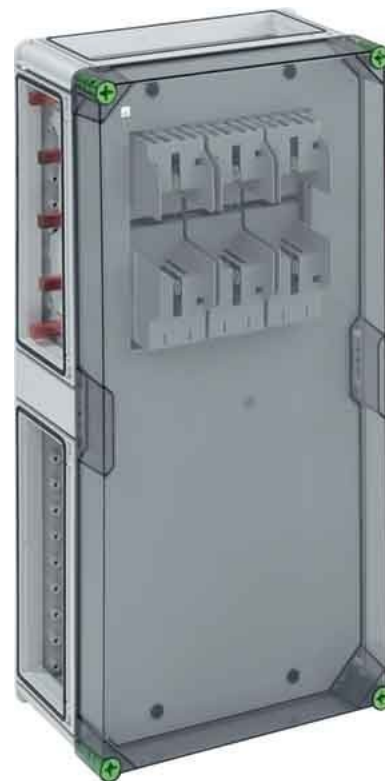

Fuse enclosure Knife blade fuse (NH) 250 A IP65 04211601

Allgemeine Informationen

Products_Model	ET0628437
EAN	4013902858736
Producer	Spelsberg
Producer-Model	04211601
Producer-Typ	GSS 4116-250
min. Order	
Class	Sicherungskasten

Technische Informationen

Sicherung	
Bemessungsstrom	250A
Schutzart (IP)	
Anzahl der Gruppen	
Werkstoff des Gehäuses	
Mit transparentem Deckel	
Höhe	640mm
Breite	320mm
Tiefe	179mm
Anbaumöglichkeit	

[Fuse enclosure Knife blade fuse \(NH\) 250 A IP65 04211601 online kaufen](#)