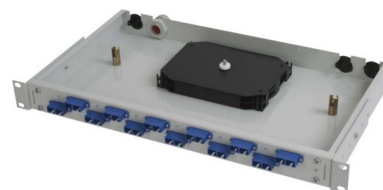

Patch panel fibre optic 24 24 H02030A0492

Allgemeine Informationen

Products_Model	ET4598337
EAN	4018359317218
Producer	Telegärtner
Producer-Model	100021722
Producer-Typ	H02030A0492
min. Order	
Class	Patchpanel LWL

Technische Informationen

Geeignet für Anzahl Kupplunge	
Mit Anzahl Kupplungen/Adapter	
Mit Frontplatte	
Mit Gehäuse	
Mit Pigtails	
Steckverbindertyp außen	
Steckverbindertyp innen	
Farbe	
RAL-Nummer	
Montageart	
Anzahl der Höheneinheiten (HE)	
Höhe	44mm
Breite	482mm
Tiefe	265mm