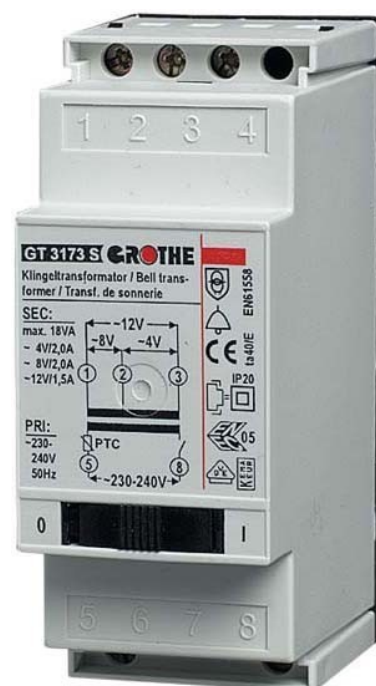

Bell transformer 230 V 8 V 14211

Allgemeine Informationen

Products_Model	ET1600149
EAN	4011459142117
Producer	Grothe
Producer-Model	14211Transformator
Producer-Typ	GT 3148 S
min. Order	
Class	Klingeltransformator

Technische Informationen

Primärspannung	230V
Sekundärspannung 1	8V
Sekundärstromstärke 1	1A
Art des Trafos	
Geeignet für Aufputz	
Geeignet für Unterputz	
Geeignet für Reiheneinbau	
Länge	90mm
Breite	36mm
Höhe	55mm
Breite in Teilungseinheiten	
Kurzschlussicher	
Temperaturschutz	
Ein-/Ausschalter	

[Bell transformer 230 V 8 V 14211 online kaufen](#)