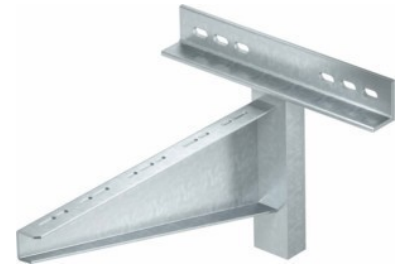

## Bracket for cable support system 410 mm 50 mm 335 mm 6417914

### Allgemeine Informationen

Products_Model	ET5400438
EAN	4012196340392
Producer	OBO Bettermann
Producer-Model	6417914
Producer-Typ	AWSS 41 FT
min. Order	
Class	Ausleger für Kabeltragsystem

### Technische Informationen

Länge	410mm
Breite	50mm
Höhe	335mm
Ausführung	
Winkel	90...90°
Tragfähigkeit	10kN
Werkstoff	
Rostfreier Stahl, gebeizt	
Werkstoffgüte	
Oberfläche	
Farbe	

[Bracket for cable support system 410 mm 50 mm 335 mm 6417914 online kaufen](#)