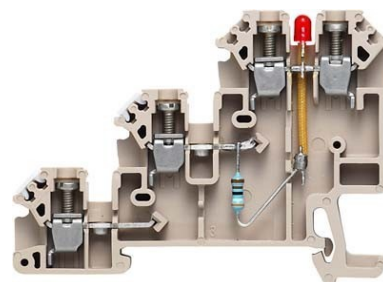

## Weidmüller Initiatoren-/Aktorenklemme LD-RT/PNP +- DB DLI 2.5 #1

### Allgemeine Informationen

|                    |                              |
|--------------------|------------------------------|
| Artikelnummer      | ET0432363                    |
| EAN                | 4032248212613                |
| Hersteller         | Weidmüller                   |
| Hersteller-ArtNr   | 1783980000                   |
| Hersteller-Typ     | DLI 2.5 #1783980000          |
| Verpackungseinheit | 100 Stück                    |
| Artikelklasse      | Initiator/Aktor-Reihenklemme |

### Technische Informationen

Ausführung elektrischer Anschl

Ausführung elektrischer Anschluss 2

Montageart

Brennbarkeitsklasse des Isolierstoffs nach UL 94

Höhe bei niedrigstbauender Mo 49mm

Länge 66mm

Farbe

Farbe des Leuchtmittels

Weidmüller Initiatoren-/Aktorenklemme LD-RT/PNP +- DB DLI 2.5 #1783980000  
Ausführung elektrischer Anschluss 1 sonstige, Ausführung elektrischer Anschluss 2 sonstige, Montageart sonstige, Brennbarkeitsklasse des Isolierstoffs nach UL 94 V0, Höhe bei niedrigstbauender Montageart 49mm, Länge 66mm, Farbe beige, Farbe des Leuchtmittels sonstige,