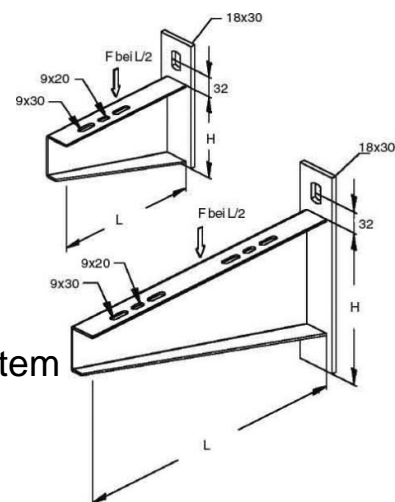

Bracket for cable support system 640 mm 283 mm KTASS 600

Allgemeine Informationen

Products_Model	ET5400610
EAN	4013339189250
Producer	Niadax
Producer-Model	KTASS 600
Producer-Typ	KTASS 600
min. Order	
Class	Ausleger für Kabeltragsystem

Technische Informationen

Länge	640mm
Höhe	283mm
Ausführung	
Winkel	90...90°
Werkstoff	
Rostfreier Stahl, gebeizt	
Werkstoffgüte	
Oberfläche	
Farbe	

[Bracket for cable support system 640 mm 283 mm KTASS 600 online kaufen](#)