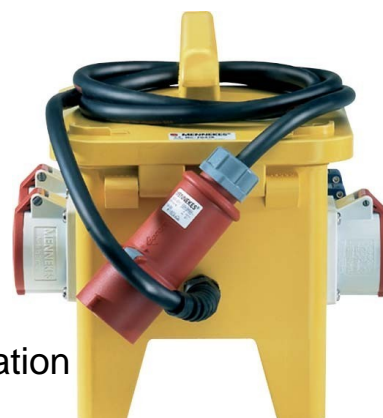

Mennekes Verteiler EverGUM 70416

Allgemeine Informationen

Artikelnummer	ET1001464
EAN	4015394160755
Hersteller	Mennekes
Hersteller-ArtNr	70416
Hersteller-Typ	70416
Verpackungseinheit	1 Stück
Artikelklasse	CEE-Steckdosen-Kombination

Technische Informationen

CEE-Steckdose - 16 A
CEE-Steckdose - 32 A
CEE-Steckdose - 63 A
CEE-Steckdose - 125A
Anzahl der SCHUKO-Steckdosen
Absicherung
FI-Schutzschalter
Werkstoff des Gehäuses
Einspeisung/Anschlussmöglichkeit
Handhabung
Schutzart (IP)
Militärausführung
Farbe

Mennekes Verteiler EverGUM 70416 CEE-Steckdose - 16 A 3x16A5p400V, CEE-Steckdose - 32 A ohne, CEE-Steckdose - 63 A ohne, CEE-Steckdose - 125A ohne, Anzahl der SCHUKO-Steckdosen 4, Absicherung LS-Schalter, FI-Schutzschalter FI mit IFN 0,03 A (Standard), Werkstoff des Gehäuses Gummi, Einspeisung/Anschlussmöglichkeit Zuleitung mit Stecker, Handhabung tragbar, Schutzart (IP) IP44, Farbe gelb,