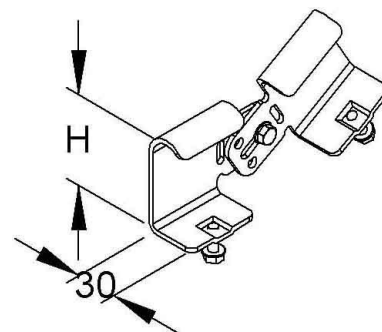

## Connector for cable support system Corner joint KRUV 60 F

### Allgemeine Informationen

Products_Model	ET5400728
EAN	4013339850457
Producer	Niadax
Producer-Model	KRUV 60 F
Producer-Typ	KRUV 60 F
min. Order	
Class	Verbinder für Kabeltragsystem

### Technische Informationen

Ausführung	Gelenkverbinder horizontal
	Gelenkverbinder vertikal
Verbindungsart	
Geeignet für Gitterrinne	
Geeignet für Kabelleiter	
Geeignet für Kabelrinne	
Geeignet für Kabeltragsystemhöhe	60mm
Geeignet für Funktionserhalt	
Werkstoff	Rostfreier Stahl, gebeizt
Werkstoffgüte	
Oberfläche	
Farbe	