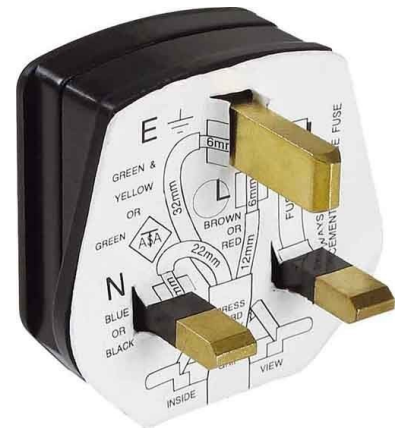

Plug with protective contact (SCHUKO) Plastic 910.176

Allgemeine Informationen

Products_Model	ET0920619
EAN	4016514012206
Producer	Bachmann
Producer-Model	910.176
Producer-Typ	910.176
min. Order	
Class	

Technische Informationen

Steckrichtung
Für "erschwerte Bedingungen" (nach VDE)
Werkstoff
Farbe
Anschlussstechnik

[Plug with protective contact \(SCHUKO\) Plastic 910.176 online kaufen](#)