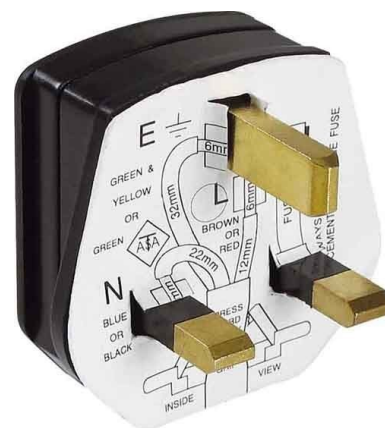

Plug with protective contact (SCHUKO) Plastic 910.176

Allgemeine Informationen

Products_Model	ET0920619
EAN	4016514012206
Producer	Bachmann
Producer-Model	910.176
Producer-Typ	910.176
min. Order	
Class	

Technische Informationen

Farbe
Anschluss technik
Steckrichtung
Für "erschwerzte Bedingungen" (nach VDE)
Werkstoff

[Plug with protective contact \(SCHUKO\) Plastic 910.176 online kaufen](#)