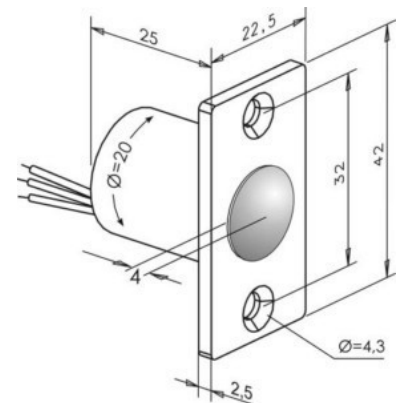

Admittance control system 10400-----00

Allgemeine Informationen

Products_Model	ET1207577
EAN	4042203196100
Producer	Assa Abloy effeff
Producer-Model	10400-----00
Producer-Typ	10400-----00
min. Order	
Class	Zutrittskontrollsystem