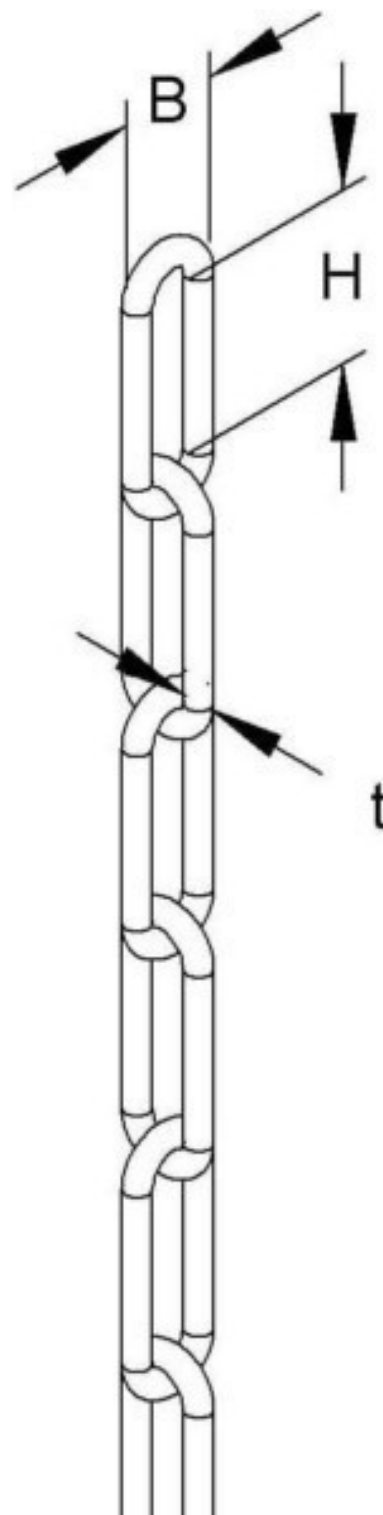

Chain 2 mm 22 mm Link chain KN-2

Allgemeine Informationen

Products_Model	ET0469528
EAN	4013339757268
Producer	Niadax
Producer-Model	KN-2
Producer-Typ	KN-2
min. Order	
Class	Kette

Technische Informationen

Materialstärke	2mm
Breite	22mm
Ausführung	
Werkstoff	
Werkstoffgüte	
Oberfläche	
Bruchlast	500N

[Chain 2 mm 22 mm Link chain KN-2 online kaufen](#)