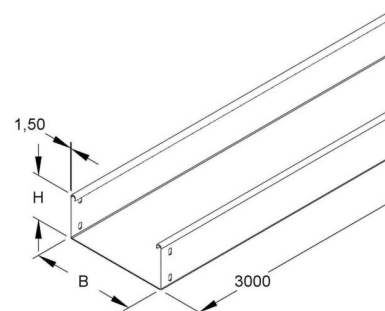

Cable tray/wide span cable tray 85 mm 100 mm RSU 85.100

Allgemeine Informationen

Products_Model	ET5401631
EAN	4013339235308
Producer	Niadax
Producer-Model	RSU 85.100
Producer-Typ	RSU 85.100
min. Order	
Class	Kabelrinne/Weitspannkabelrinne

Technische Informationen

Höhe	85mm
Breite	100mm
Länge	3000mm
Seitenlochung	
Montagelochung im Boden	
Ausführung	
Weitspann-Ausführung	
Geeignet für Funktionserhalt	
Werkstoff	
Rostfreier Stahl, gebeizt	
Werkstoffgüte	
Oberfläche	
Farbe	

[Cable tray/wide span cable tray 85 mm 100 mm RSU 85.100 online kaufen](#)