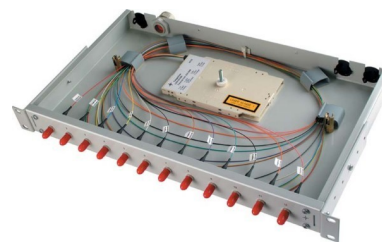

## Patch panel fibre optic 12 12 H02030E0000

### Allgemeine Informationen

Products_Model	ET4514149
EAN	4018359309343
Producer	Telegärtner
Producer-Model	100021916
Producer-Typ	H02030E0000
min. Order	
Class	Patchpanel LWL

### Technische Informationen

Geeignet für Anzahl Kupplunge	
Mit Anzahl Kupplungen/Adapter	
Mit Frontplatte	
Mit Gehäuse	
Mit Pigtails	
Faserart	
Steckverbindertyp außen	
Farbe	
RAL-Nummer	
Montageart	
Anzahl der Höheneinheiten (HE)	
Höhe	44mm
Breite	482mm
Tiefe	265mm