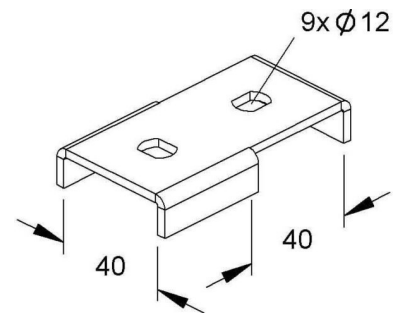

Coupler for support/profile rail C-profile Other TV 40

Allgemeine Informationen

Products_Model	ET0469770
EAN	4013339160105
Producer	Niadax
Producer-Model	TV 40
Producer-Typ	TV 40
min. Order	
Class	Verbinder für Stiel/Profilschiene