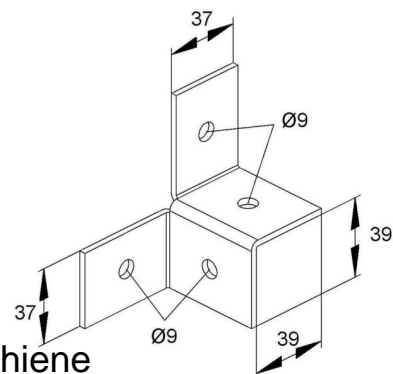

## Coupler for support/profile rail C-profile Angle QV 40

### Allgemeine Informationen

Products_Model	ET0469653
EAN	4013339160303
Producer	Niadax
Producer-Model	QV 40
Producer-Typ	QV 40
min. Order	
Class	Verbinder für Stiel/Profilschiene

### Technische Informationen

Geeignet für

Ausführung

Mit Schraubzubehör

Werkstoff

Werkstoffgüte

Oberfläche

[Coupler for support/profile rail C-profile Angle QV 40 online kaufen](#)