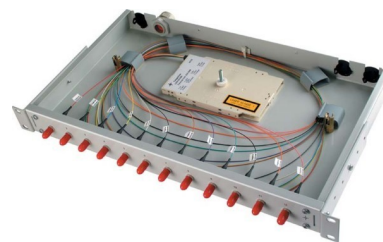

Patch panel fibre optic 24 24 H02030E0001

Allgemeine Informationen

Products_Model	ET4514150
EAN	4018359309350
Producer	Telegärtner
Producer-Model	100021917
Producer-Typ	H02030E0001
min. Order	
Class	Patchpanel LWL

Technische Informationen

Geeignet für Anzahl Kupplunge

Mit Anzahl Kupplungen/Adapter

Mit Frontplatte

Mit Gehäuse

Mit Pigtails

Faserart

Steckverbindertyp außen

Farbe

RAL-Nummer

Montageart

Anzahl der Höheneinheiten (HE)

Höhe 44mm

Breite 482mm

Tiefe 265mm

[Patch panel fibre optic 24 24 H02030E0001 online kaufen](#)