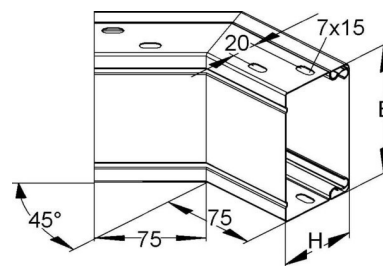

## Outer corner for installation duct 60 mm 150 mm LEAB 60.150

### Allgemeine Informationen

Products_Model	ET5200878
EAN	4013339535002
Producer	Niadax
Producer-Model	LEAB 60.150
Producer-Typ	LEAB 60.150
min. Order	
Class	Außeneck für Leitungsführungskanal

### Technische Informationen

Höhe	60mm
Breite	150mm
Ausführung	
Winkel	45...45°
Werkstoff	
Halogenfrei	
Oberfläche	
Farbe	
Schutzfolie	
Befestigungsart	

[Outer corner for installation duct 60 mm 150 mm LEAB 60.150 online kaufen](#)