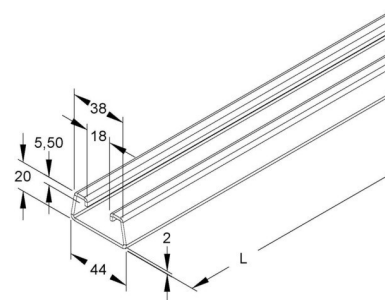

## Support/Profile rail 6000 mm 44 mm 20 mm 2985/6 BO

### Allgemeine Informationen

Products_Model	ET0468802
EAN	4013339043002
Producer	Niadax
Producer-Model	2985/6 BO
Producer-Typ	2985/6 BO
min. Order	
Class	Stiel/Profilschiene

### Technische Informationen

Länge	6000mm
Breite	44mm
Höhe	20mm
Schlitzbreite	18mm
Materialstärke	2mm
Profilform	
Ausführung	
Art der Lochung	
Mit Zahnung	
Abbrechbar	
Geeignet für Funktionserhalt	
Werkstoff	
Werkstoffgüte	
Oberfläche	
Farbe	

[Support/Profile rail 6000 mm 44 mm 20 mm 2985/6 BO online kaufen](#)