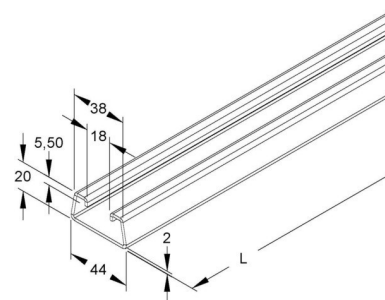

Support/Profile rail 6000 mm 44 mm 20 mm 2985/6 BO

Allgemeine Informationen

| | |
|----------------|---------------------|
| Products_Model | ET0468802 |
| EAN | 4013339043002 |
| Producer | Niadax |
| Producer-Model | 2985/6 BO |
| Producer-Typ | 2985/6 BO |
| min. Order | |
| Class | Stiel/Profilschiene |

Technische Informationen

| | |
|------------------------------|--------|
| Länge | 6000mm |
| Breite | 44mm |
| Höhe | 20mm |
| Schlitzbreite | 18mm |
| Materialstärke | 2mm |
| Profilform | |
| Ausführung | |
| Art der Lochung | |
| Mit Zahnung | |
| Abbrechbar | |
| Geeignet für Funktionserhalt | |
| Werkstoff | |
| Werkstoffgüte | |
| Oberfläche | |
| Farbe | |

[Support/Profile rail 6000 mm 44 mm 20 mm 2985/6 BO online kaufen](#)