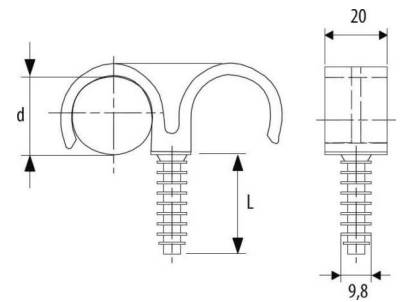

Tube clamp 18 mm Plastic 571210

Allgemeine Informationen

Products_Model	ET0438672
EAN	8711893004069
Producer	Erico
Producer-Model	571210
Producer-Typ	FRF 018/2
min. Order	
Class	Rohrschelle

Technische Informationen

Geeignet für Rohrdurchmesser	18...18mm
Geschlossen	
Werkstoff	
Anreihbar	
Max. Anzahl der Rohre	
Befestigungsart	
Mit Einlage	
Farbe	

[Tube clamp 18 mm Plastic 571210 online kaufen](#)