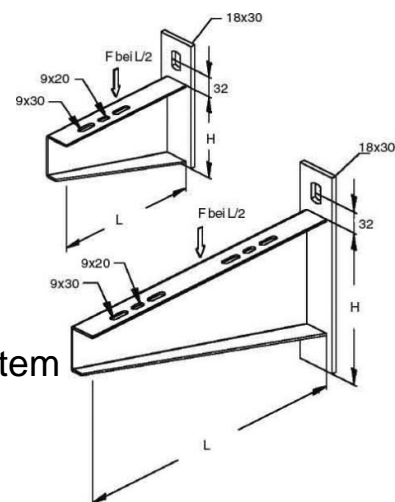

## Bracket for cable support system 340 mm 283 mm KTASS 800

### Allgemeine Informationen

Products_Model	ET5401246
EAN	4013339189274
Producer	Niadax
Producer-Model	KTASS 800
Producer-Typ	KTASS 800
min. Order	
Class	Ausleger für Kabeltragsystem

### Technische Informationen

Länge	340mm
Höhe	283mm
Ausführung	
Winkel	90...90°
Werkstoff	
Rostfreier Stahl, gebeizt	
Werkstoffgüte	
Oberfläche	
Farbe	

[Bracket for cable support system 340 mm 283 mm KTASS 800 online kaufen](#)