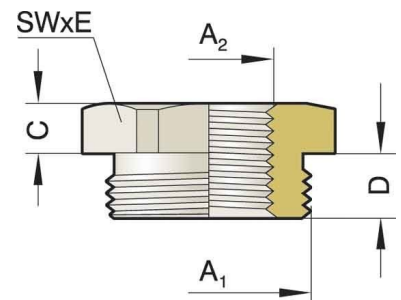

Enlargement/reducing ring RED 232/225

Allgemeine Informationen

Products_Model	ET0489683
EAN	
Producer	Pflitsch
Producer-Model	RED 232/225
Producer-Typ	RED 232/225
min. Order	
Class	Erweiterungs-/Reduziererring

Technische Informationen

Werkstoff

[Enlargement/reducing ring RED 232/225 online kaufen](#)