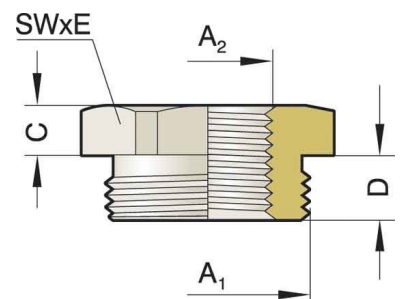

## Enlargement/reducing ring RED 232/225

### Allgemeine Informationen

Products_Model	ET0489683
EAN	
Producer	Pflitsch
Producer-Model	RED 232/225
Producer-Typ	RED 232/225
min. Order	
Class	Erweiterungs-/Reduziererring

### Technische Informationen

Werkstoff

[Enlargement/reducing ring RED 232/225 online kaufen](#)