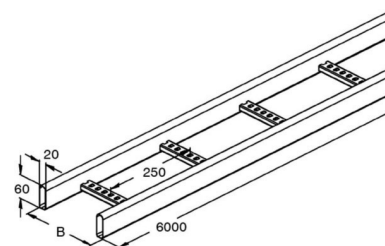

## Cable ladder/wide span cable ladder KRC 60.625 F

### Allgemeine Informationen

|                |                                  |
|----------------|----------------------------------|
| Products_Model | ET5400727                        |
| EAN            | 4013339846955                    |
| Producer       | Niedax                           |
| Producer-Model | KRC 60.625 F                     |
| Producer-Typ   | KRC 60.625 F                     |
| min. Order     |                                  |
| Class          | Kabelleiter/Weitspannkabelleiter |

### Technische Informationen

Ausführung des Seitenholms

Seitenlochung

Ausführung der Sprosse

|                       |        |
|-----------------------|--------|
| Höhe                  | 60mm   |
| Breite                | 600mm  |
| Länge                 | 6000mm |
| Sprossenmittenabstand | 250mm  |

Werkstoff

Rostfreier Stahl, gebeizt

Oberfläche

Farbe

[Cable ladder/wide span cable ladder KRC 60.625 F online kaufen](#)