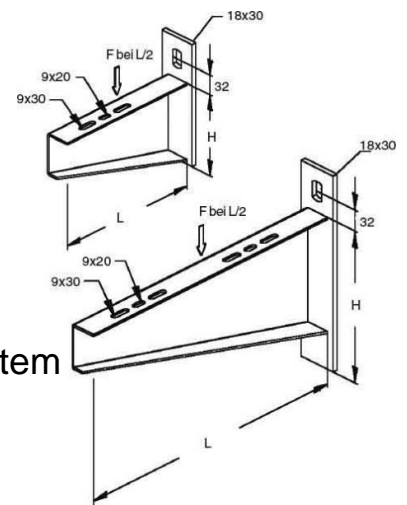

Bracket for cable support system 540 mm 233 mm KTASS 500

Allgemeine Informationen

Products_Model	ET5401244
EAN	4013339189243
Producer	Niadax
Producer-Model	KTASS 500
Producer-Typ	KTASS 500
min. Order	
Class	Ausleger für Kabeltragsystem

Technische Informationen

Länge	540mm
Höhe	233mm
Ausführung	
Winkel	90...90°
Werkstoff	
Rostfreier Stahl, gebeizt	
Werkstoffgüte	
Oberfläche	
Farbe	

[Bracket for cable support system 540 mm 233 mm KTASS 500 online kaufen](#)