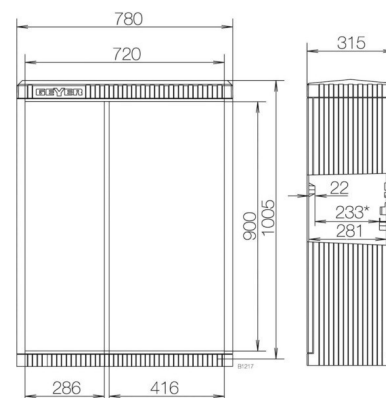

Empty cabinet 1005 mm 780 mm 315 mm SL101V

Allgemeine Informationen

Products_Model	ET5602424
EAN	4015153178816
Producer	ABN Braun
Producer-Model	SL101V
Producer-Typ	SL101V
min. Order	
Class	Leergehäuse

Technische Informationen

Höhe	1005mm
Breite	780mm
Tiefe	315mm
Einbautiefe	281mm
Anbaumöglichkeit	
Werkstoff des Gehäuses	
Oberfläche	
Mit Montageplatte	
Geeignet für Blitzschutz	

[Empty cabinet 1005 mm 780 mm 315 mm SL101V online kaufen](#)