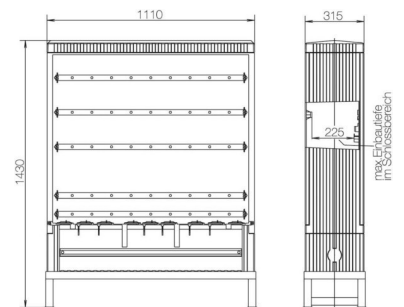

Busbar housing Plastic SF102B

Allgemeine Informationen

Products_Model	ET5602446
EAN	4015153179325
Producer	ABN Braun
Producer-Model	SF102B
Producer-Typ	SF102B
min. Order	
Class	Sammelschienegehäuse

Technische Informationen

Mit Sammelschiene bestückt

Werkstoff des Gehäuses

Höhe 1430mm

Breite 1110mm

Tiefe 315mm

Anbaumöglichkeit

Mit transparentem Deckel

Polzahl