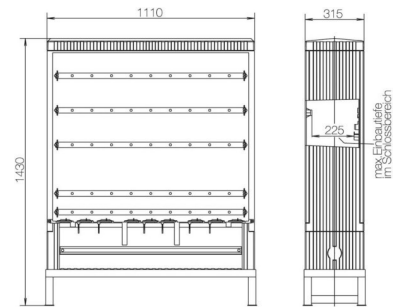

## Busbar housing Plastic SF102B

### Allgemeine Informationen

Products_Model	ET5602446
EAN	4015153179325
Producer	ABN Braun
Producer-Model	SF102B
Producer-Typ	SF102B
min. Order	
Class	Sammelschienegehäuse

### Technische Informationen

Mit Sammelschiene bestückt

Werkstoff des Gehäuses

Höhe 1430mm

Breite 1110mm

Tiefe 315mm

Anbaumöglichkeit

Mit transparentem Deckel