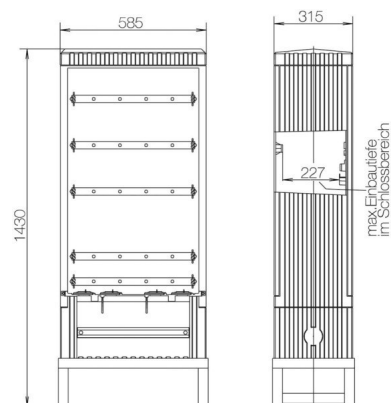

Busbar housing Plastic SF100B

Allgemeine Informationen

Products_Model	ET5602439
EAN	4015153179264
Producer	ABN Braun
Producer-Model	SF100B
Producer-Typ	SF100B
min. Order	
Class	Sammelschienegehäuse

Technische Informationen

Mit Sammelschiene bestückt

Werkstoff des Gehäuses

Höhe 1430mm

Breite 585mm

Tiefe 315mm

Anbaumöglichkeit

Mit transparentem Deckel

Polzahl