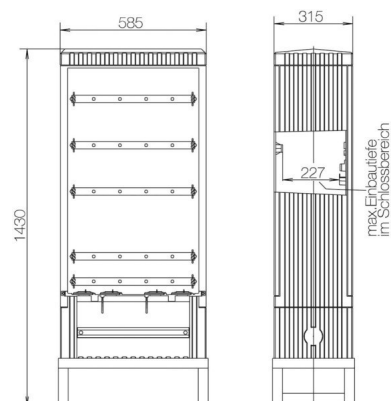

Busbar housing Plastic SF100B

Allgemeine Informationen

Products_Model	ET5602439
EAN	4015153179264
Producer	ABN Braun
Producer-Model	SF100B
Producer-Typ	SF100B
min. Order	
Class	Sammelschienegehäuse

Technische Informationen

Mit Sammelschiene bestückt

Werkstoff des Gehäuses

Höhe 1430mm

Breite 585mm

Tiefe 315mm

Anbaumöglichkeit

Mit transparentem Deckel

Polzahl