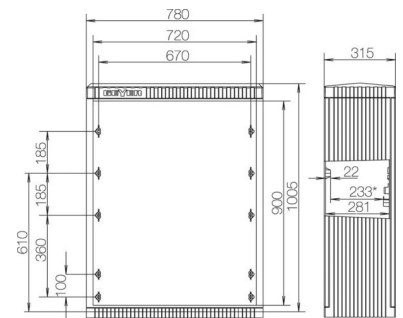

## Empty cabinet 1005 mm 780 mm 315 mm SL101P

### Allgemeine Informationen

Products_Model	ET5602434
EAN	4015153171978
Producer	ABN Braun
Producer-Model	SL101P
Producer-Typ	SL101P
min. Order	
Class	Leergehäuse

### Technische Informationen

Höhe	1005mm
Breite	780mm
Tiefe	315mm
Einbautiefe	281mm
Anbaumöglichkeit	
Werkstoff des Gehäuses	
Oberfläche	
Mit Montageplatte	
Geeignet für Blitzschutz	

[Empty cabinet 1005 mm 780 mm 315 mm SL101P online kaufen](#)