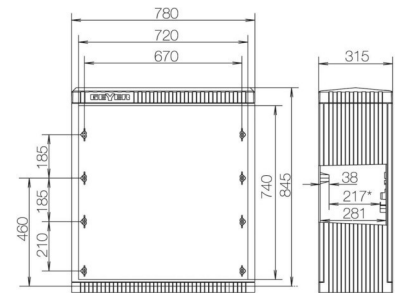

Empty cabinet 845 mm 780 mm 315 mm SL081

Allgemeine Informationen

Products_Model	ET5602388
EAN	4015153171534
Producer	ABN Braun
Producer-Model	SL081
Producer-Typ	SL081
min. Order	
Class	Leergehäuse

Technische Informationen

Höhe	845mm
Breite	780mm
Tiefe	315mm
Einbautiefe	281mm
Anbaumöglichkeit	
Werkstoff des Gehäuses	
Oberfläche	
Mit Montageplatte	
Geeignet für Blitzschutz	

[Empty cabinet 845 mm 780 mm 315 mm SL081 online kaufen](#)