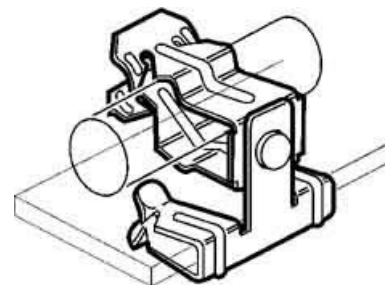

Fixing clamp Clamp Conduit/cable 175300

Allgemeine Informationen

| | |
|----------------|---------------------|
| Products_Model | ET0438865 |
| EAN | 8711893753042 |
| Producer | Erico |
| Producer-Model | 175300 |
| Producer-Typ | 8P24IN |
| min. Order | |
| Class | Befestigungsklammer |

Technische Informationen

| | |
|----------------------------|-----------|
| Befestigungsart | |
| Anschlussart/-bauteil | |
| Geeignet für Flanschstärke | 3...8mm |
| Rohr-/Kabeldurchmesser | 18...22mm |
| Scharnierend | |
| Scharnier justierbar | |
| Werkstoff | |
| Oberfläche | |