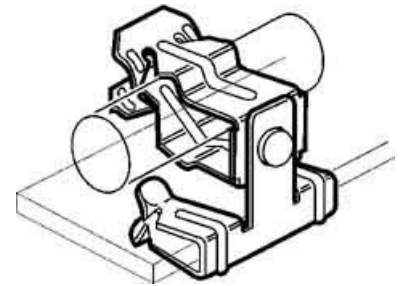

Fixing clamp Clamp Conduit/cable 175300

Allgemeine Informationen

Products_Model	ET0438865
EAN	8711893753042
Producer	Erico
Producer-Model	175300
Producer-Typ	8P24IN
min. Order	
Class	Befestigungsklammer

Technische Informationen

Befestigungsart	
Anschlussart/-bauteil	
Geeignet für Flanschstärke	3...8mm
Rohr-/Kabeldurchmesser	18...22mm
Scharnierend	
Scharnier justierbar	
Werkstoff	
Oberfläche	

[Fixing clamp Clamp Conduit/cable 175300 online kaufen](#)