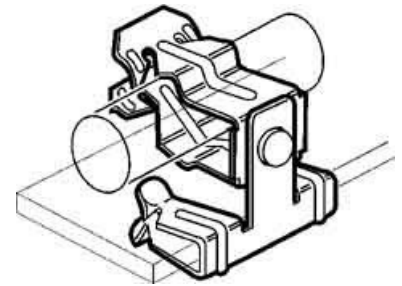

## Fixing clamp Clamp Conduit/cable 175300

### Allgemeine Informationen

Products_Model	ET0438865
EAN	8711893753042
Producer	Erico
Producer-Model	175300
Producer-Typ	8P24IN
min. Order	
Class	Befestigungsklammer

### Technische Informationen

Befestigungsart	
Anschlussart/-bauteil	
Geeignet für Flanschstärke	3...8mm
Rohr-/Kabeldurchmesser	18...22mm
Scharnierend	
Scharnier justierbar	
Werkstoff	
Oberfläche	

[Fixing clamp Clamp Conduit/cable 175300 online kaufen](#)