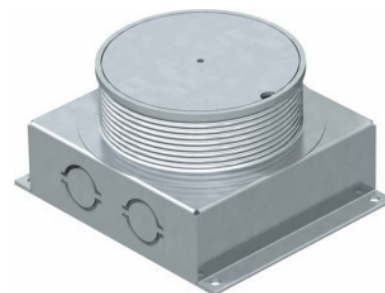

Outlet box for underfloor installation Round 70 mm 7408566

Allgemeine Informationen

Products_Model	ET0435801
EAN	4012195116349
Producer	OBO Bettermann
Producer-Model	7408566
Producer-Typ	UDL2-80 70
min. Order	
Class	Unterflur-Auslassdose

Technische Informationen

Ausführung	
Nivellierbereich	70...85mm
Ausbaumöglichkeit	
Für Rohranschluss	
Werkstoff	
Dichtungseinbaumöglichkeit	

[Outlet box for underfloor installation Round 70 mm 7408566 online kaufen](#)