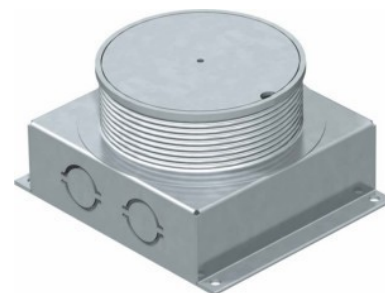

## Outlet box for underfloor installation Round 70 mm 7408566

### Allgemeine Informationen

Products_Model	ET0435801
EAN	4012195116349
Producer	OBO Bettermann
Producer-Model	7408566
Producer-Typ	UDL2-80 70
min. Order	
Class	Unterflur-Auslassdose

### Technische Informationen

Ausführung	
Nivellierbereich	70...85mm
Ausbaumöglichkeit	
Für Rohranschluss	
Werkstoff	
Dichtungseinbaumöglichkeit	

[Outlet box for underfloor installation Round 70 mm 7408566 online kaufen](#)