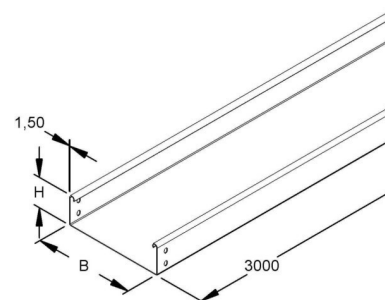

Cable tray/wide span cable tray 60 mm 100 mm RSU 60.100

Allgemeine Informationen

Products_Model	ET0422391
EAN	4013339222704
Producer	Niadax
Producer-Model	RSU 60.100
Producer-Typ	RSU 60.100
min. Order	
Class	Kabelrinne/Weitspannkabelrinne

Technische Informationen

Höhe	60mm
Breite	100mm
Länge	3000mm
Seitenlochung	
Montagelochung im Boden	
Ausführung	
Weitspann-Ausführung	
Werkstoff	
Rostfreier Stahl, gebeizt	
Werkstoffgüte	
Oberfläche	
Farbe	

[Cable tray/wide span cable tray 60 mm 100 mm RSU 60.100 online kaufen](#)