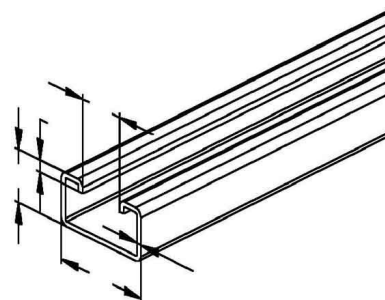

Support/Profile rail 6000 mm 48 mm 26 mm 2991/6 FL

Allgemeine Informationen

Products_Model	ET5400755
EAN	4013339193301
Producer	Niadax
Producer-Model	2991/6 FL
Producer-Typ	2991/6 FL
min. Order	
Class	Stiel/Profilschiene

Technische Informationen

Länge	6000mm
Breite	48mm
Höhe	26mm
Schlitzbreite	22mm
Materialstärke	2.5mm
Profilform	
Ausführung	
Art der Lochung	
Lochbreite	11.5mm
Mit Zahnung	
Abbrechbar	
Geeignet für Funktionserhalt	
Werkstoff	
Werkstoffgüte	
Oberfläche	
Farbe	

[Support/Profile rail 6000 mm 48 mm 26 mm 2991/6 FL online kaufen](#)