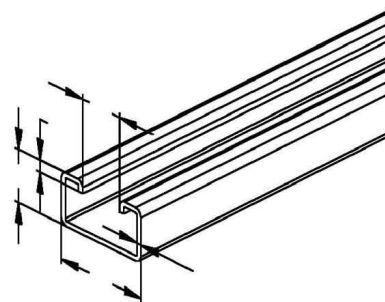

## Support/Profile rail 6000 mm 48 mm 26 mm 2991/6 FL

### Allgemeine Informationen

Products_Model	ET5400755
EAN	4013339193301
Producer	Niadax
Producer-Model	2991/6 FL
Producer-Typ	2991/6 FL
min. Order	
Class	Stiel/Profilschiene

### Technische Informationen

Länge	6000mm
Breite	48mm
Höhe	26mm
Schlitzbreite	22mm
Materialstärke	2.5mm
Profilform	
Ausführung	
Art der Lochung	
Lochbreite	11.5mm
Mit Zahnung	
Abbrechbar	
Geeignet für Funktionserhalt	
Werkstoff	
Werkstoffgüte	
Oberfläche	
Farbe	