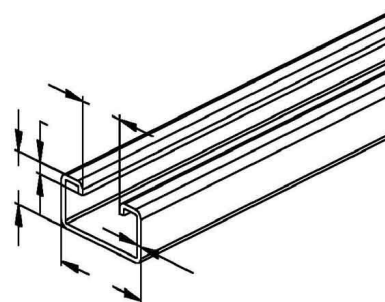

## Support/Profile rail 2000 mm 48 mm 26 mm 2991/2 FO

### Technische Informationen

Länge	2000mm
Breite	48mm
Höhe	26mm
Schlitzbreite	22mm
Materialstärke	2.5mm
Profilform	
Ausführung	
Art der Lochung	
Mit Zahnung	
Abbrechbar	
Geeignet für Funktionserhalt	
Werkstoff	
Werkstoffgüte	
Oberfläche	
Farbe	