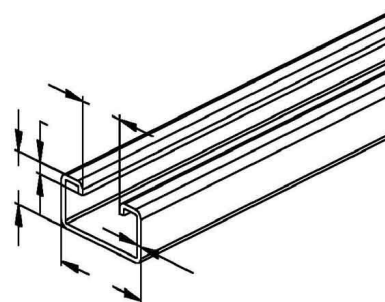

Support/Profile rail 2000 mm 48 mm 26 mm 2991/2 FO

Allgemeine Informationen

Products_Model	ET0422138
EAN	4013339046003
Producer	Niedax
Producer-Model	2991/2 FO
Producer-Typ	2991/2 FO
min. Order	
Class	Stiel/Profilschiene

Technische Informationen

Länge	2000mm
Breite	48mm
Höhe	26mm
Schlitzbreite	22mm
Materialstärke	2.5mm
Profilform	
Ausführung	
Art der Lochung	
Mit Zahnung	
Abbrechbar	
Geeignet für Funktionserhalt	
Werkstoff	
Werkstoffgüte	
Oberfläche	
Farbe	

[Support/Profile rail 2000 mm 48 mm 26 mm 2991/2 FO online kaufen](#)