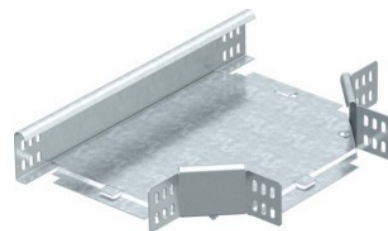

## Tee for cable tray 60 mm 100 mm T-piece horizontal 6043410

### Allgemeine Informationen

Products_Model	ET0410140
EAN	4012196051076
Producer	OBO Bettermann
Producer-Model	6043410
Producer-Typ	RT 610 FS
min. Order	
Class	T-Stück für Kabelrinne

### Technische Informationen

Kabelrinnenhöhe	60mm
Kabelrinnenbreite	100mm
Bauform	
Innenradius	50mm
Ausführung	
Werkstoff	
Rostfreier Stahl, gebeizt	
Werkstoffgüte	
Oberfläche	
Farbe	

[Tee for cable tray 60 mm 100 mm T-piece horizontal 6043410 online kaufen](#)