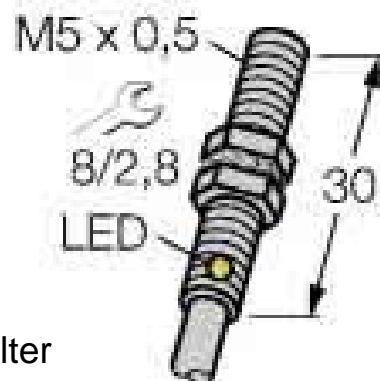

## Inductive proximity switch 8 mm 30 mm 4609740

### Allgemeine Informationen

Products_Model	ET0744137
EAN	4047101154740
Producer	Turck
Producer-Model	4609740
Producer-Typ	Bi1-EG05-AP6X
min. Order	
Class	Induktiver Näherungsschalter

### Technische Informationen

Breite des Sensors	8mm
Höhe des Sensors	30mm
Mechanische Einbaubedingung	
Schaltabstand	1mm
Ausführung des Schaltausgang	
Ausführung des elektrischen Anschlusses	
Gehäusebauform	
Max. Ausgangsstrom am sicheren Ausg	100mA
Bemessungssteuerspeisespann	10...30V
Spannungsart	
Werkstoff des Gehäuses	

[Inductive proximity switch 8 mm 30 mm 4609740 online kaufen](#)