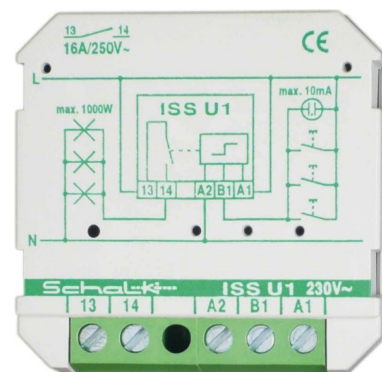

Latching relay Electronic switch Flush mounted (plaster) issu19

Allgemeine Informationen

Products_Model	ET0667703
EAN	4046929601023
Producer	Schalk
Producer-Model	ISSU19
Producer-Typ	ISS U1
min. Order	
Class	Stromstoßschalter

Technische Informationen

Funktion	
Montageart	
Breite in Teilungseinheiten	
Anzahl der Schließer	
Anzahl der Öffner	
Anzahl der Wechsler	
Steuerspannung 1	230...230V
Steuerspannungsart 1	
Frequenz der Steuerspannung	50...60Hz
Bemessungsschaltstrom	16A
Versorgungsspannung	230...230V
Spannungsart der Versorgungsspannung	

[Latching relay Electronic switch Flush mounted \(plaster\) issu19 online kaufen](#)