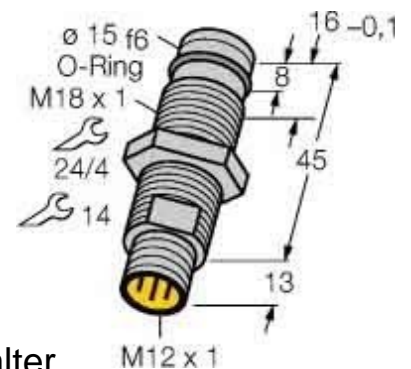

Inductive proximity switch 45 mm 16885

Allgemeine Informationen

Products_Model	ET0717677
EAN	4047101084825
Producer	Turck
Producer-Model	16885
Producer-Typ	BiD2-G180-AP6 #16885
min. Order	
Class	Induktiver Näherungsschalter

Technische Informationen

Höhe des Sensors	45mm
Schaltabstand	2mm
Ausführung des Schaltausgang:	
Gehäusebauform	
Max. Ausgangsstrom am sicher	200mA
Bemessungssteuerspeisespannung	10g. 30V bei DC
Spannungsart	

[Inductive proximity switch 45 mm 16885 online kaufen](#)