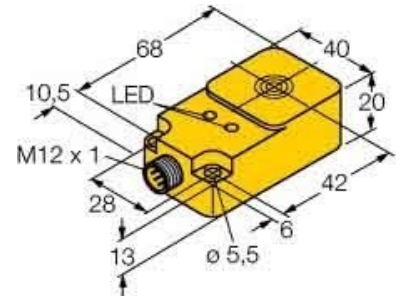

## Inductive proximity switch 1608600

### Allgemeine Informationen

Products_Model	ET0717649
EAN	4047101077988
Producer	Turck
Producer-Model	1608600
Producer-Typ	Bi15U-Q20-AP6X2H1141
min. Order	
Class	Induktiver Näherungsschalter

### Technische Informationen

[Inductive proximity switch 1608600 online kaufen](#)