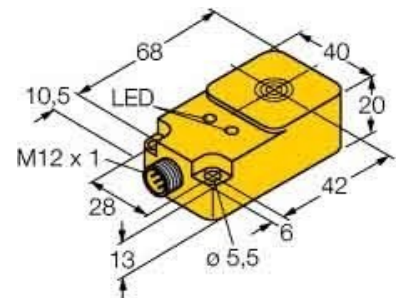

Inductive proximity switch 1608600

Allgemeine Informationen

Products_Model	ET0717649
EAN	4047101077988
Producer	Turck
Producer-Model	1608600
Producer-Typ	Bi15U-Q20-AP6X2H1141
min. Order	
Class	Induktiver Näherungsschalter

Technische Informationen

[Inductive proximity switch 1608600 online kaufen](#)