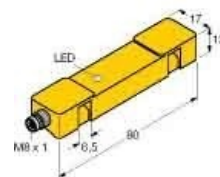

Inductive proximity switch 12 mm 80 mm 12 mm 1646640

Allgemeine Informationen

Products_Model	ET0767704
EAN	4047101081480
Producer	Turck
Producer-Model	1646640
Producer-Typ	Ni20U-TS12AP6X2V1131
min. Order	
Class	Induktiver Näherungsschalter

Technische Informationen

Breite des Sensors	12mm
Höhe des Sensors	80mm
Länge des Sensors	12mm
Schaltabstand	20mm
Ausführung des Schaltausgang:	
Gehäusebauform	
Max. Ausgangsstrom am sicher	200mA
Bemessungssteuerspeisespannung	10-30V bei DC
Spannungsart	
Werkstoff des Gehäuses	