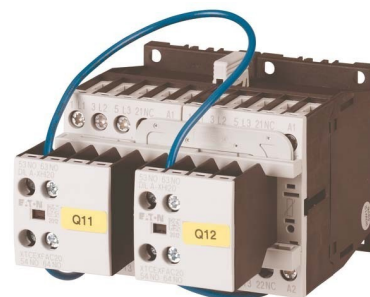

Starter combination Reversing safety 110 V 278083

Allgemeine Informationen

Products_Model	ET0711511
EAN	4015082780838
Producer	Eaton (Moeller)
Producer-Model	278083
Producer-Typ	DIULM9/21(110V50HZ)
min. Order	
Class	Schützkombination

Technische Informationen

Funktion	
Bemessungssteuerspeisespannung	110...110V AC 50 Hz
Bemessungssteuerspeisespannung	120...120V
Bemessungssteuerspeisespannung	0V bei DC
Spannungsart zur Betätigung	
Bemessungsbetriebsstrom I _e bei AC-3, 400 V	
Bemessungsbetriebsleistung bei AC-3	4kW
Anschlussart Hauptstromkreis	
Schutzart (IP)	

[Starter combination Reversing safety 110 V 278083 online kaufen](#)