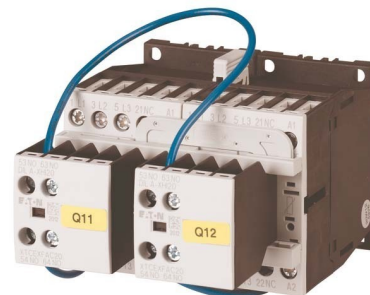

Starter combination Reversing safety 230 V 240 V 278111

Allgemeine Informationen

Products_Model	ET0711539
EAN	4015082781118
Producer	Eaton (Moeller)
Producer-Model	278111
Producer-Typ	DIULM12/21(230V50HZ)
min. Order	
Class	Schützkombination

Technische Informationen

Funktion	
Bemessungssteuerspeisespannung	230...230V AC 50 Hz
Bemessungssteuerspeisespannung	240...240V
Spannungsart zur Betätigung	
Bemessungsbetriebsleistung bei	5.5kW
Anschlussart Hauptstromkreis	
Schutzart (IP)	

[Starter combination Reversing safety 230 V 240 V 278111 online kaufen](#)