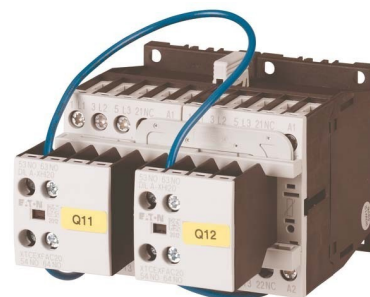

## Starter combination Reversing safety 110 V 278058

### Allgemeine Informationen

Products_Model	ET0711488
EAN	4015082780586
Producer	Eaton (Moeller)
Producer-Model	278058
Producer-Typ	DIULM7/21(110V50HZ)
min. Order	
Class	Schützkombination

### Technische Informationen

Funktion	
Bemessungssteuerspeisespannung	110...110V AC 50 Hz
Bemessungssteuerspeisespannung	120...120V
Bemessungssteuerspeisespannung	0V bei DC
Spannungsart zur Betätigung	
Bemessungsbetriebsstrom I <sub>e</sub> bei AC-3, 400 V	7A
Bemessungsbetriebsleistung bei AC-3	3kW
Anschlussart Hauptstromkreis	
Schutzart (IP)	

[Starter combination Reversing safety 110 V 278058 online kaufen](#)