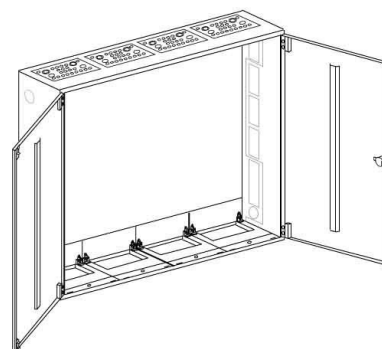

## ABN Braun System-Gehäuse S 46

### Technische Informationen

Montageart	
Werkstoff	
Schutzart (IP)	
Höhe	950mm
Breite	1050mm
Tiefe	210mm
Mit Tragschiene	
Mit Klappdeckel	

ABN Braun System-Gehäuse S 46 Montageart Aufputz/Unterputz/teilversenkt, Werkstoff Stahlblech, Schutzart (IP) IP43, Höhe 950mm, Breite 1050mm, Tiefe 210mm, Mit Klappdeckel, Mit Leitungseinführungsmembrane.