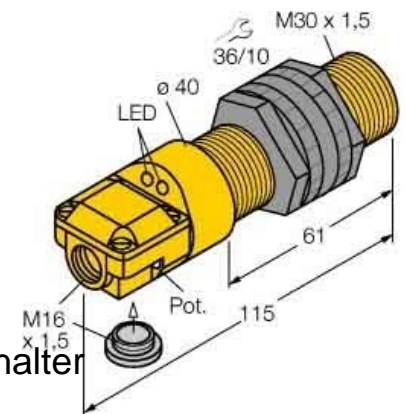

## Capacitive proximity switch 30 mm 115 mm 30 mm 25050

### Allgemeine Informationen

Products_Model	ET0751142
EAN	4047101089509
Producer	Turck
Producer-Model	25050
Producer-Typ	BC10-P30SR-VP4X2
min. Order	
Class	Kapazitiver Näherungsschalter

### Technische Informationen

Breite des Sensors	30mm
Höhe des Sensors	115mm
Länge des Sensors	30mm
Schaltabstand	15mm
Ausführung des Schaltausgang:	
Gehäusebauform	
Max. Ausgangsstrom am sicher	200mA
Bemessungssteuerspeisespannung	10g. 65V bei DC
Spannungsart	
Werkstoff des Gehäuses	

[Capacitive proximity switch 30 mm 115 mm 30 mm 25050 online kaufen](#)