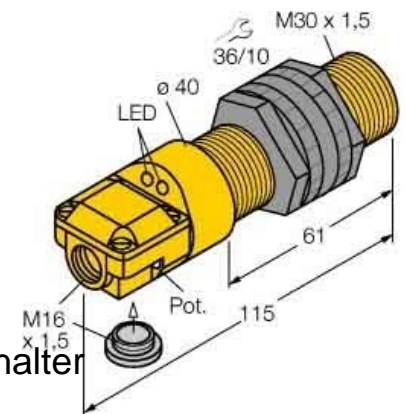

Capacitive proximity switch 30 mm 115 mm 30 mm 25050

Allgemeine Informationen

Products_Model	ET0751142
EAN	4047101089509
Producer	Turck
Producer-Model	25050
Producer-Typ	BC10-P30SR-VP4X2
min. Order	
Class	Kapazitiver Näherungsschalter

Technische Informationen

Breite des Sensors	30mm
Höhe des Sensors	115mm
Länge des Sensors	30mm
Schaltabstand	15mm
Ausführung des Schaltausgang:	
Gehäusebauform	
Max. Ausgangsstrom am sicher	200mA
Bemessungssteuerspeisespannung	10g. 65V bei DC
Spannungsart	
Werkstoff des Gehäuses	

[Capacitive proximity switch 30 mm 115 mm 30 mm 25050 online kaufen](#)