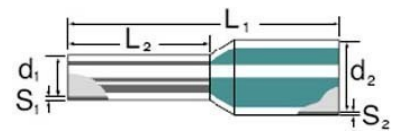

Cable end sleeve 0.75 mm² 10 mm 9021050000

Allgemeine Informationen

Products_Model	ET0414389
EAN	4008190096175
Producer	Weidmüller
Producer-Model	9021050000
Producer-Typ	H0,75/16T HBL
min. Order	
Class	Aderendhülse

Technische Informationen

Bauform	
Nennquerschnitt	0.75mm ²
Hüslenlänge	10mm
Isoliert	
Farbe	

[Cable end sleeve 0.75 mm² 10 mm 9021050000 online kaufen](#)