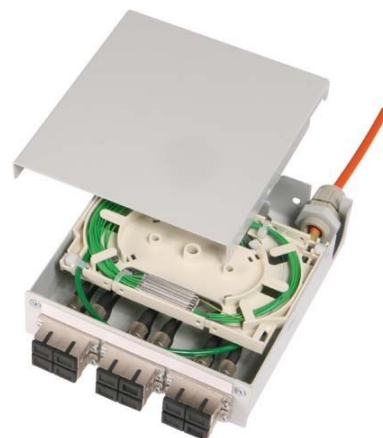

Patch panel fibre optic 6 6 H82050F0007

Allgemeine Informationen

Products_Model	ET4514733
EAN	4018359352189
Producer	Telegärtner
Producer-Model	100022833
Producer-Typ	H82050F0007
min. Order	
Class	Patchpanel LWL

Technische Informationen

Geeignet für Anzahl Kupplunge

Mit Anzahl Kupplungen/Adapter

Mit Frontplatte

Mit Gehäuse

Mit Pigtails

Faserart

Faserklasse

APC-Ausführung

Steckverbindertyp außen

Farbe

RAL-Nummer

Montageart

Höhe 125mm

Breite 35mm

Tiefe 140mm