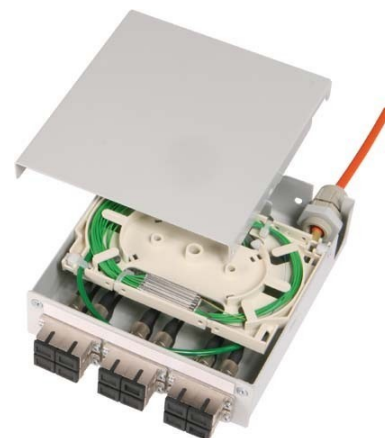

Patch panel fibre optic 6 6 H82050F0007

Allgemeine Informationen

Products_Model	ET4514733
EAN	4018359352189
Producer	Telegärtner
Producer-Model	100022833
Producer-Typ	H82050F0007
min. Order	
Class	Patchpanel LWL

Technische Informationen

Geeignet für Anzahl Kupplunge

Mit Anzahl Kupplungen/Adapter

Mit Frontplatte

Mit Gehäuse

Mit Pigtails

Faserart

Faserklasse

APC-Ausführung

Steckverbindertyp außen

Farbe

RAL-Nummer

Montageart

Höhe 125mm

Breite 35mm

Tiefe 140mm